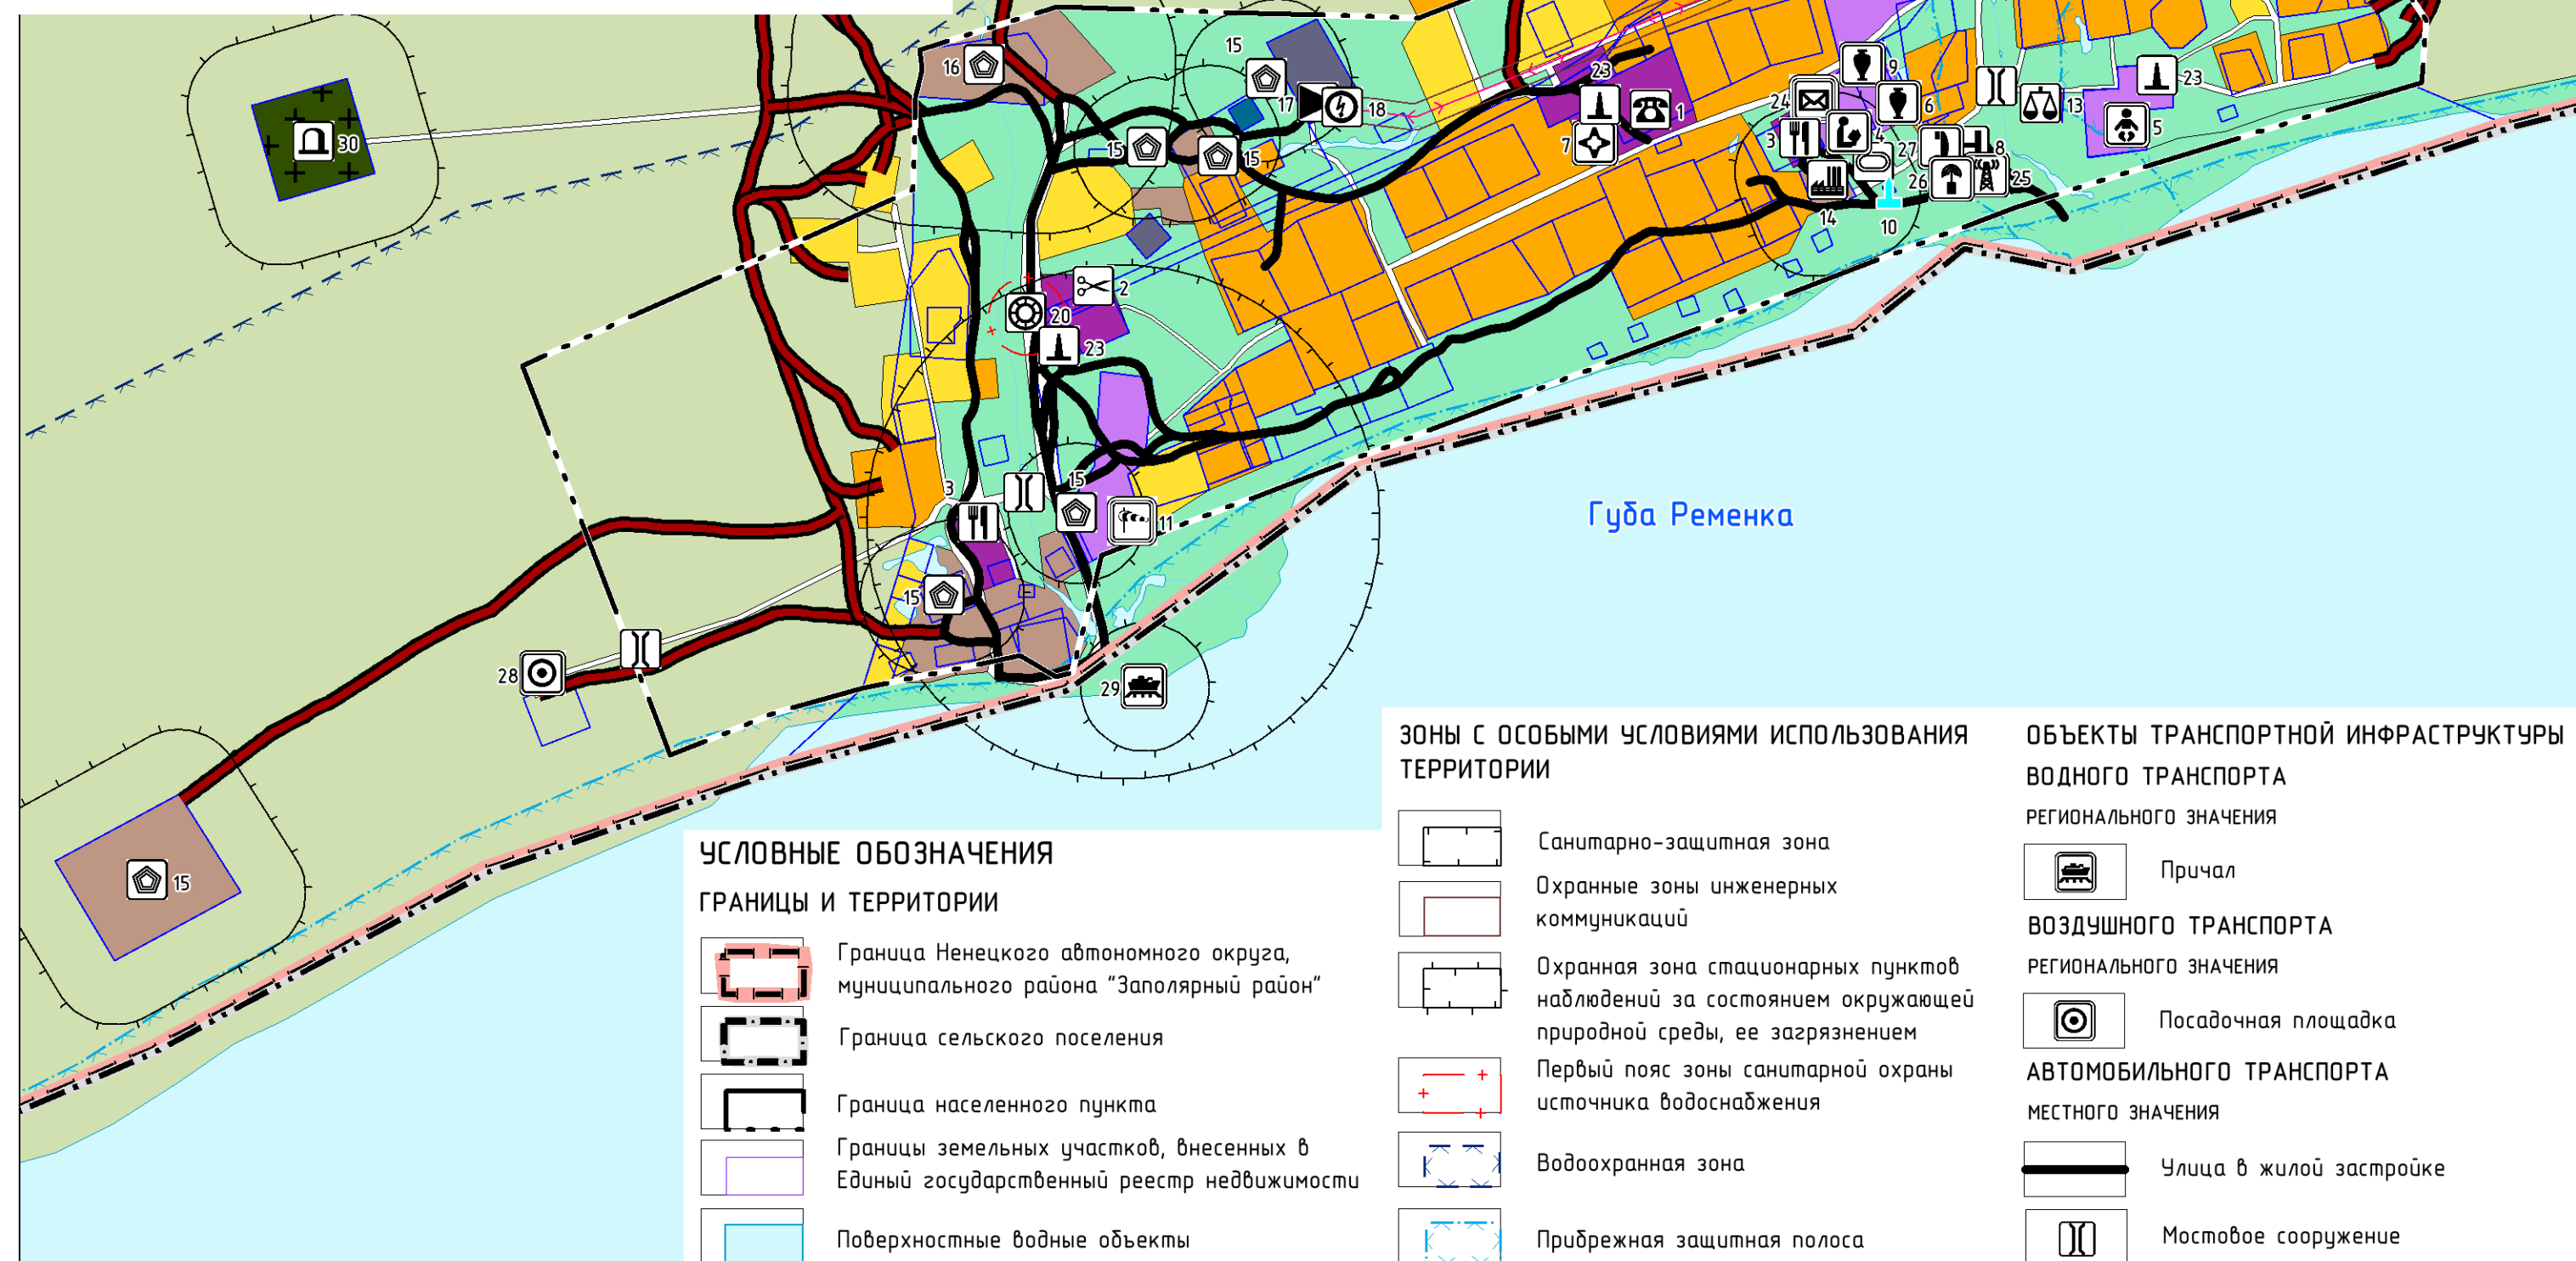

ПРОЕКТ ГЕНЕРАЛЬНОГО ПЛАНА МУНИЦИПАЛЬНОГО ОБРАЗОВАНИЯ "КОЛГУЧЕВСКИЙ СЕЛЬСОВЕТ" НЕНЕЦКОГО АВТОНОМНОГО ОКРУГА

КАРТА ИСПОЛЬЗОВАНИЯ ТЕРРИТОРИИ ПОСЕЛЕНИЯ
М 1:5000

УСЛОВНЫЕ ОБОЗНАЧЕНИЯ

ГРАНИЦЫ И ТЕРРИТОРИИ

- Граница Ненецкого автономного округа, муниципального района "Заполярный район"
- Граница сельского поселения
- Граница населенного пункта
- Границы земельных участков, внесенных в Единый государственный реестр недвижимости
- Поверхностные водные объекты

Зоны с особыми условиями использования территории

- Санитарно-защитная зона
- Охранные зоны инженерных коммуникаций
- Охранная зона стационарных пунктов наблюдений за состоянием окружающей природной среды, ее загрязнением
- Первый пояс зоны санитарной охраны источника водоснабжения
- Водоохранная зона
- Прибрежная защитная полоса

Объекты транспортной инфраструктуры

- Причал
- Воздушного транспорта
- Регионального значения
- Посадочная площадка
- Автомобильного транспорта
- Местного значения
- Улицы в жилой застройке
- Мостовое сооружение

Функциональные зоны

- Зона застройки индивидуальными жилыми домами
- Зона застройки малоэтажными жилыми домами (до 4 этажей, включая мансардный)
- Многофункциональная общественно-деловая зона
- Зона специализированной общественной застройки
- Коммунально-складская зона
- Зона инженерной инфраструктуры
- Зона транспортной инфраструктуры
- Зона сельскохозяйственных угодий
- Иные зоны
- Зона озелененных территорий общего пользования (лесопарки, парки, сады, скверы, бульвары, городские леса)
- Зона кладбищ
- Зона складирования и захоронения отходов

Объекты социальной инфраструктуры

- Стационарный пункт наблюдений за состоянием окружающей природной среды, ее загрязнением
- Дошкольная образовательная организация
- Общеобразовательная организация
- Объект культурно-просветительного назначения
- Обособленное структурное подразделение медицинской организации, оказывающей первичную медико-санитарную помощь

Местного и иного значения

- Административное здание
- Объекты торговли, общественного питания
- Производственные объекты коммунально-бытового обслуживания и предоставления персональных услуг
- Спортивное сооружение
- Гостиницы и аналогичные коллективные средства размещения
- Производственный объект по предоставлению населению правых, финансовых, консультационных и иных подобных услуг
- Монументы, стелы

Места погребения местного значения

- Кладбище

Предприятия промышленности, сельского и лесного хозяйства

- Местного и иного значения
- Предприятие обрабатывающей промышленности иной специализации
- Объект, связанный с производственной деятельностью
- Объект размещения отходов

Объекты инженерной инфраструктуры

Электроснабжение

- Местного значения
- Электростанция дизельная (ДЭС)
- Электростанция ветровая (ВЭС)
- Трансформаторная подстанция (ТП)
- Линии электропередачи 10 кВ

Связь и информатизация

Федерального значения

- Объекты почтовой связи

Регионального значения

- Иной объект связи для непосредственного обслуживания
- Телевизионный ретранслятор
- Наземная станция (радиосвязи)

Водоснабжение

Местного значения